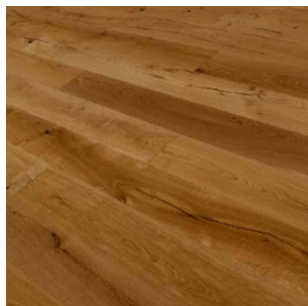

Oak Living
biely oxidatívny olej, kartáč

Oak Living
oxidatívny olej, kartáč

SKLADOM

Skladom u distribútora v ČR alebo
rýchle dodanie od európskeho
výrobcu vrátane zodných líšt

*Crafted
through
skills*

VYSOKÁ DÁNSKA KVALITA

Starostlivý výber surovín
a špičkové remeslo uspokojí
i náročných zákazníkov

VHODNÉ PRE PODLAHOVÉ VYKUROVANIE

Všetky podlahy v kolekcii
sú vhodné pre podlahové
vykurovanie

SCHODOVÉ HRANY PRE KAŽDÚ PODLAHU

Dodanie do 4 týždňov
schodové hrany vyrobené
priamo z podlahových
lamiel pre Vaše perfektné
schody

KVALITNÝ ZÁMOK

Kvalitnú a jednoduchú
montáž garantuje osvedčený
záмок Välinge G5

Oak Living, biely oxidatívny olej, kartáč

Ceny v €/m² vrátane 20% DPH

Platnosť od 1. 5. 2023